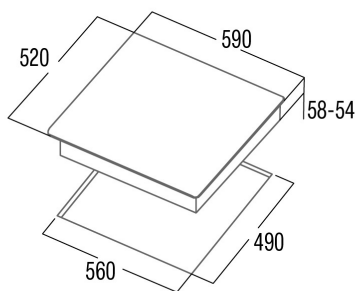

IB 6303E2 BK

Cod. **08063120**

EAN **8422248355919**

INFORMATIONS GÉNÉRALES

EAN/UPC	8422248355919
Sous-famille	Induction

Fiche produit

Nombre de zones de cuisson	3
Zone 1 : Technologie	Induction
Zone 1 : Position	Front Left
Zone 1 : Diamètre de la zone (mm)	21
Zone 1 : Puissance (kW)	2300
Zone 1 : Booster (kW)	2600
Zone 1 : Consommation (Wh/kg)	1776
Zone 1B : Diamètre de la zone (mm)	N/A
Zone 1C : Diamètre de la zone (mm)	N/A
Zone 2 : Technologie	Induction
Zone 2 : Position	Rear Left
Zone 2 : Diamètre de la zone (mm)	16
Zone 2 : Puissance (kW)	1200
Zone 2 : Booster (kW)	1500
Zone 2 : Consommation (Wh/kg)	170
Zone 2B : Diamètre de la zone (mm)	N/A
Zone 2C : Diamètre de la zone (mm)	N/A
Zone 3 : Technologie	Induction
Zone 3 : Position	Right
Zone 3 : Diamètre de la zone (mm)	28
Zone 3 : Puissance (kW)	2300
Zone 3 : Booster (kW)	300
Zone 3 : Consommation (Wh/kg)	1897
Zone 3B : Diamètre de la zone (mm)	N/A
Zone 3C : Diamètre de la zone (mm)	N/A
Zone 4 : Technologie	N/A
Zone 4 : Diamètre de la zone (mm)	N/A
Zone 4B : Diamètre de la zone (mm)	N/A
Zone 4C : Diamètre de la zone (mm)	N/A
Zone 5 : Technologie	N/A
Zone 5 : Diamètre de la zone (mm)	N/A
Zone 5B : Diamètre de la zone (mm)	N/A
Zone 5C : Diamètre de la zone (mm)	N/A
Zone 6 : Technologie	N/A
Zone 6 : Diamètre de la zone (mm)	N/A
Zone 6B : Diamètre de la zone (mm)	N/A
Zone 6C : Diamètre de la zone (mm)	N/A

Dimensions

Largeur (mm)	590
Hauteur (mm)	58
Profondeur (mm)	520
Largeur incorporée (mm)	20
Hauteur intégrée (mm)	50

Contrôle

Position de contrôle	Front Centre
Niveaux de puissance	9 + Booster
Programmation du temps de cuisson	√