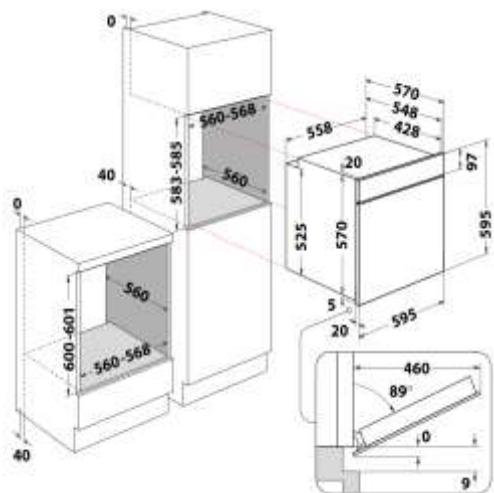

Marque
Référence du produit

CARACTERISTIQUES GENERALES

Conception du four
Mode de nettoyage
Mode de cuisson

PROGRAMMATEUR

Commandes
Type d'affichage
Display
Préconisation de température

FONCTIONS

Nombre total de fonctions

Fonctions traditionnelles

Fonctions automatiques

SECURITE

Verrouillage manuel des commandes

EQUIPEMENT

Type de conre-porte
Type de Guide du four
Tournebroche
Grilles
Lêchefrite
Rail télescopique Wpro compatible (en option)
Porte amovible démontable
Eclairage cavité (W)

NORME & CONSOMMATIONS ENERGETIQUES

Classe d'efficacité énergétique
Volume de la cavité (en litres)
Source de chaleur - Four principal
Consommation mode conventionnel [kWh/Cycle]
Consommation mode accéléré [kWh/Cycle]
Surface de cuisson (cm2)

PUISSANCES EN W

Puissance totale
Puissance du gril (W)

POIDS & DIMENSIONS

Dimensions du produit (HxLxP en mm)
Dimensions cavité du meuble (HxLxP en mm)
Dimensions avec emballage (HxLxP en mm)
Poids net (kg)
Poids avec emballage -brut- (kg)

COLORIS & CODES DU PRODUIT

Coloris
Code 12NC
Code Commercial
Code EAN
Origine de fabrication
Durée de disponibilité des pièces détachées

HOTPOINT/ARISTON
HAO5540PX

Multifonction
Pyrolyse + Hydrolyse
chaleur tournante

manettes
Digital
Oui, blanc

-

7

5 fonctions : Convection naturelle, Chaleur tournante, Eco convection naturelle, Grill, Turbo Grill

2 fonctions : Pain Auto, Pâtisseries Auto

non

Porte froide GIFAM

inox

Non

1

1

TOR200

oui

Halogène (25W)

A++

71 L

Electrique

0,52

0,83

1020

3300

2200

595x595x570

Voir schéma

670x640x650

25

26,3

Inox

859991705560

HAO5540PX

8050147705568

Pologne

12 ans